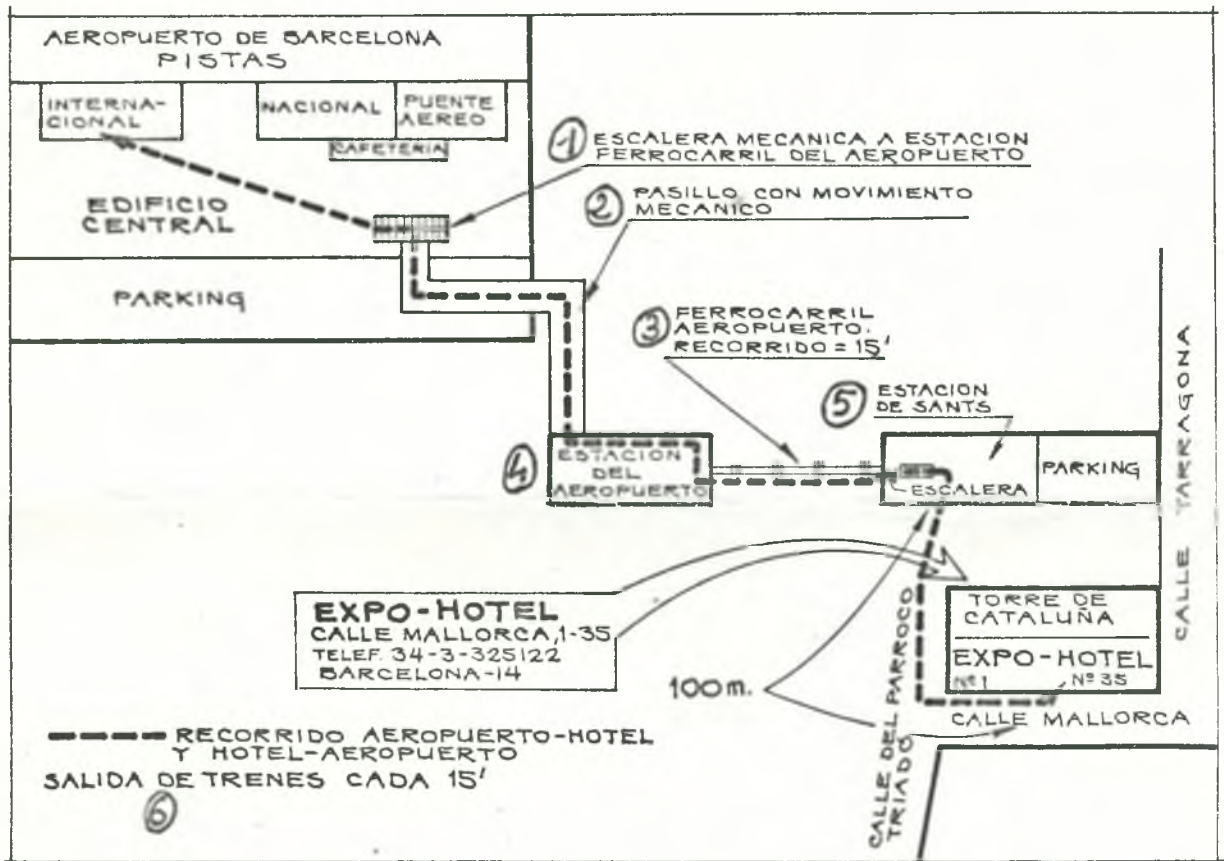

TRAJET AEROPORT BARCELONE - HOTEL EXPO  
 WAY FROM BARCELONA AIRPORT TO EXPO HOTEL

1) Escalier mécanique menant à la gare de l'aéroport  
 Escalator leading to the station of the airport

2) Trottoir roulant - Moving footpath

3) Trajet par train durée : 15 mn  
 Journey by train length : 15 mn

4) Gare de l'aéroport - Station of the airport

5) Gare de SANTS  
 SANTS Station

6) Trajet aéroport-l'hôtel : départ des trains toutes les 15 mn  
 Way from the airport to the hotel : departure of the trains each 15 mn